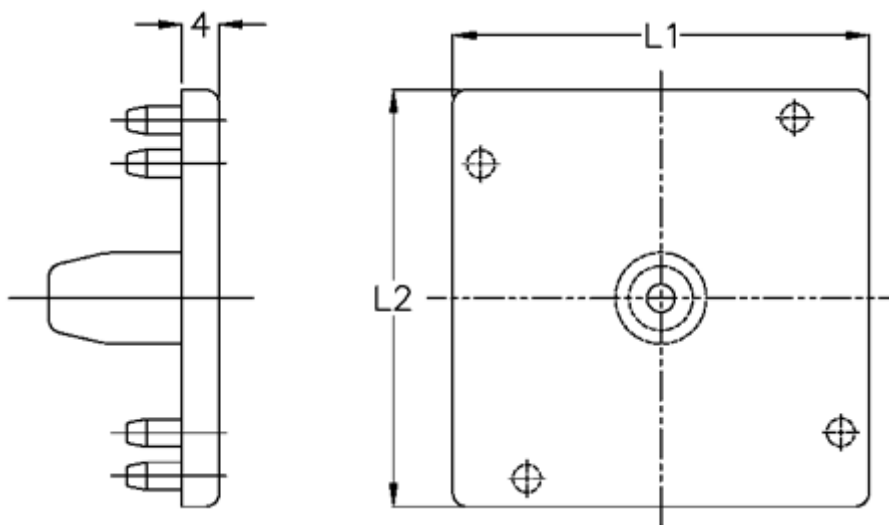

Varenummer: 0581424041
Beskrivelse: Hepco MCS endedæksel 1-243-4041
Str 40x40

Mål

Størrelse = 40x40